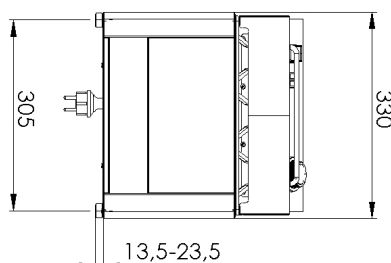

Vodní gril elektrický ohřev přímý 31x48 stolní 230 V

Model	Sap kód	00010040
GV 30 E	Skupina artiklů	Grily a grilovací plotny