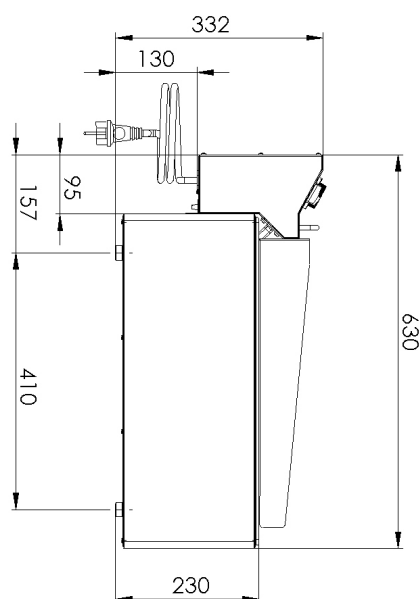

Vodní gril elektrický ohřev přímý 31x48 stolní 230 V

Model	Sap kód	00010040
GV 30 E	Skupina artiklů	Grily a grilovací plotny